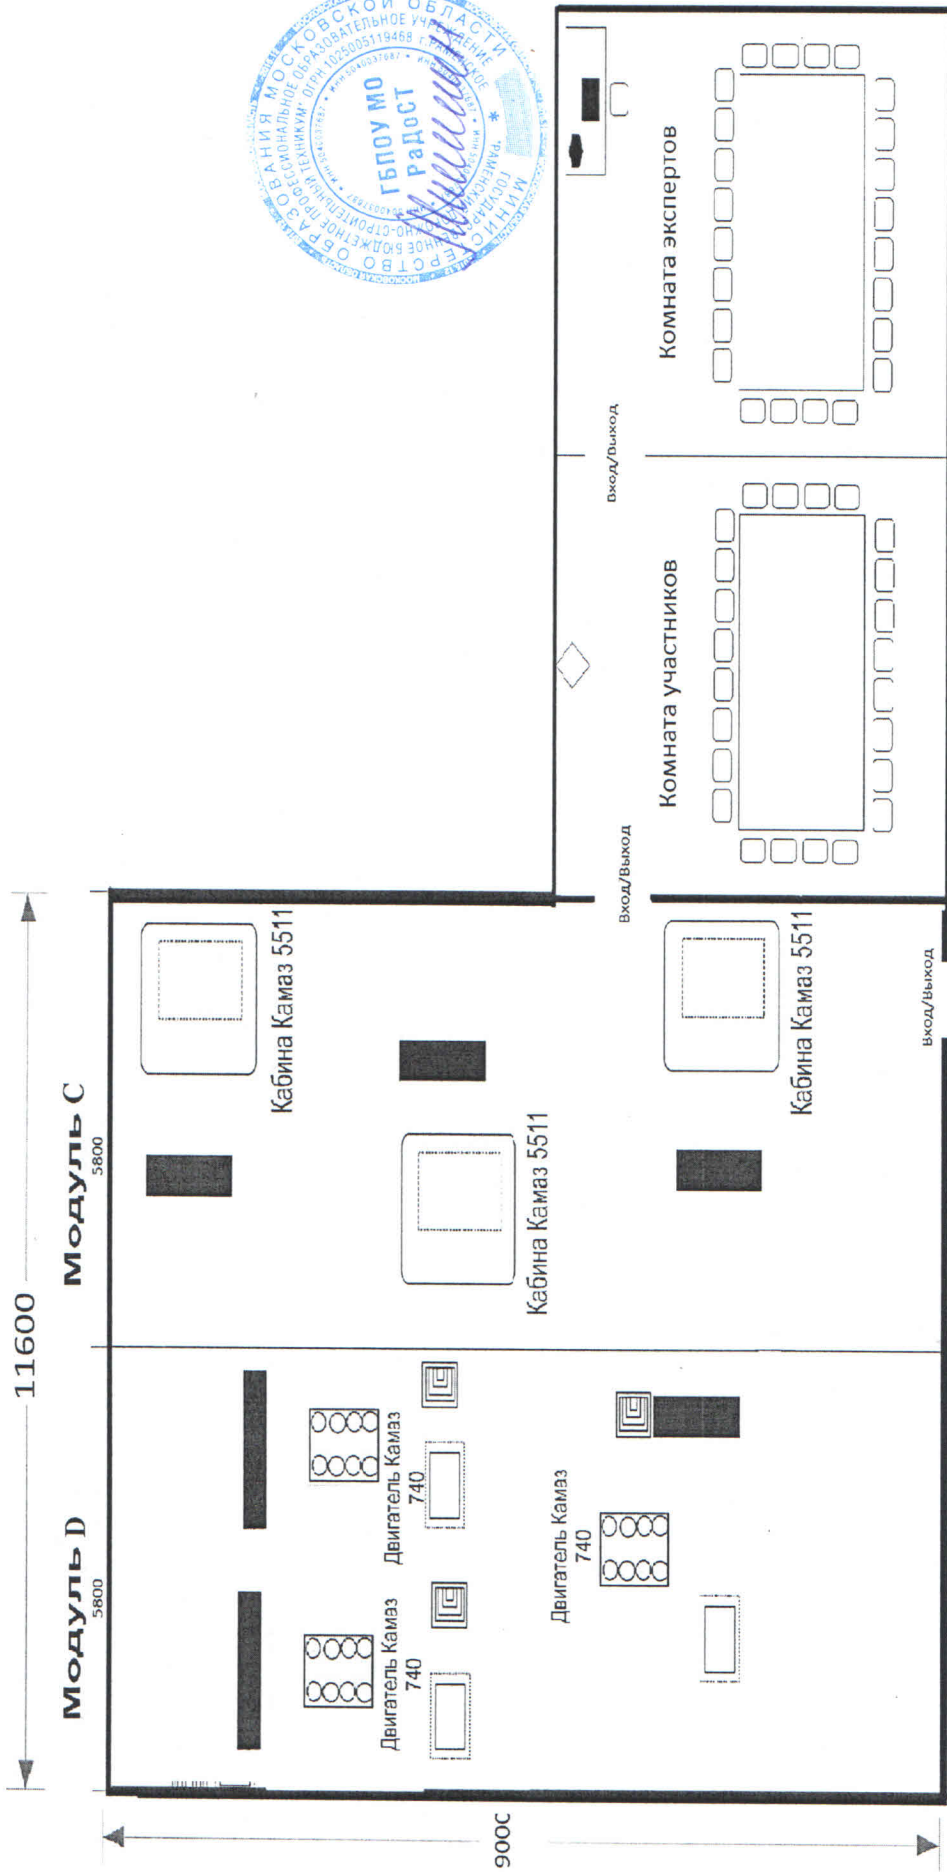

**План застройки площадки для проведения демонстрационного экзамена по стандартам
Ворлдскиллс Россия. Компетенция "Обслуживание грузовой техники"
ГБПОУ МО "Раменский дорожно-строительный техникум"**

 Ящик инструментальный	 Кабина Камаз 5511	 Куллер для воды	 Подкатной стол
 Двигатель Камаз 740	 Верстак с тисками	 МФУ Рабочее место гл. эксперта	 Стол со стульями